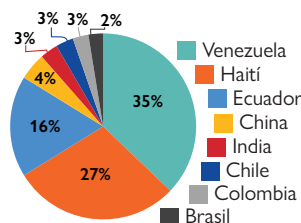

OPERACIONES Y EMERGENCIAS

Entre las áreas de trabajo de la organización, la OIM contribuye a los esfuerzos del Gobierno de Panamá en la respuesta humanitaria a los flujos mixtos que transitan por el país, brindando apoyo con la provisión de alimentos, artículos de primera necesidad, servicios de salud y medicinas; mejoramiento de las condiciones de los alojamientos temporales; el fortalecimiento de capacidades para la gestión y coordinación de los alojamientos temporales; y la implementación de campañas de comunicación para informar sobre los riesgos asociados a la migración irregular.

+100,000

personas migrantes cruzaron el Parque Nacional Darién entre el 1 enero y el 12 de abril de 2023, una cifra **seis veces superior** a los datos registrados en el mismo periodo de 2022.

Estadísticas publicadas por el Servicio Nacional de Migración a marzo 2023.

Principales nacionalidades: